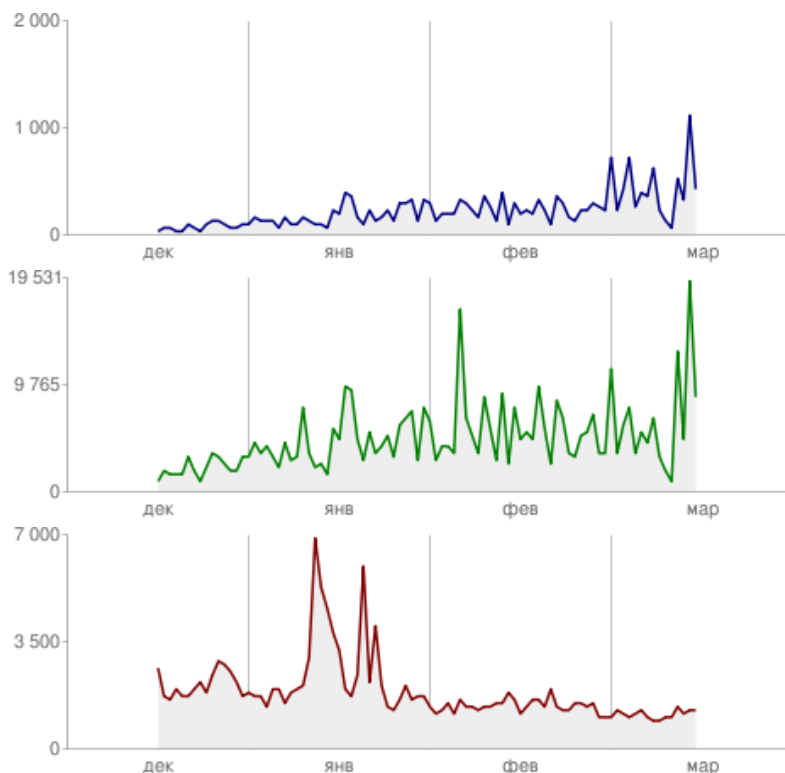

Деятельность робота Google за последние 90 дней

Это статистические данные о распределении страниц, просканированных и включенных в индекс google.com. Распределение PageRank относится ко всем отсканированным страницам вашего сайта, а не только к главной странице.